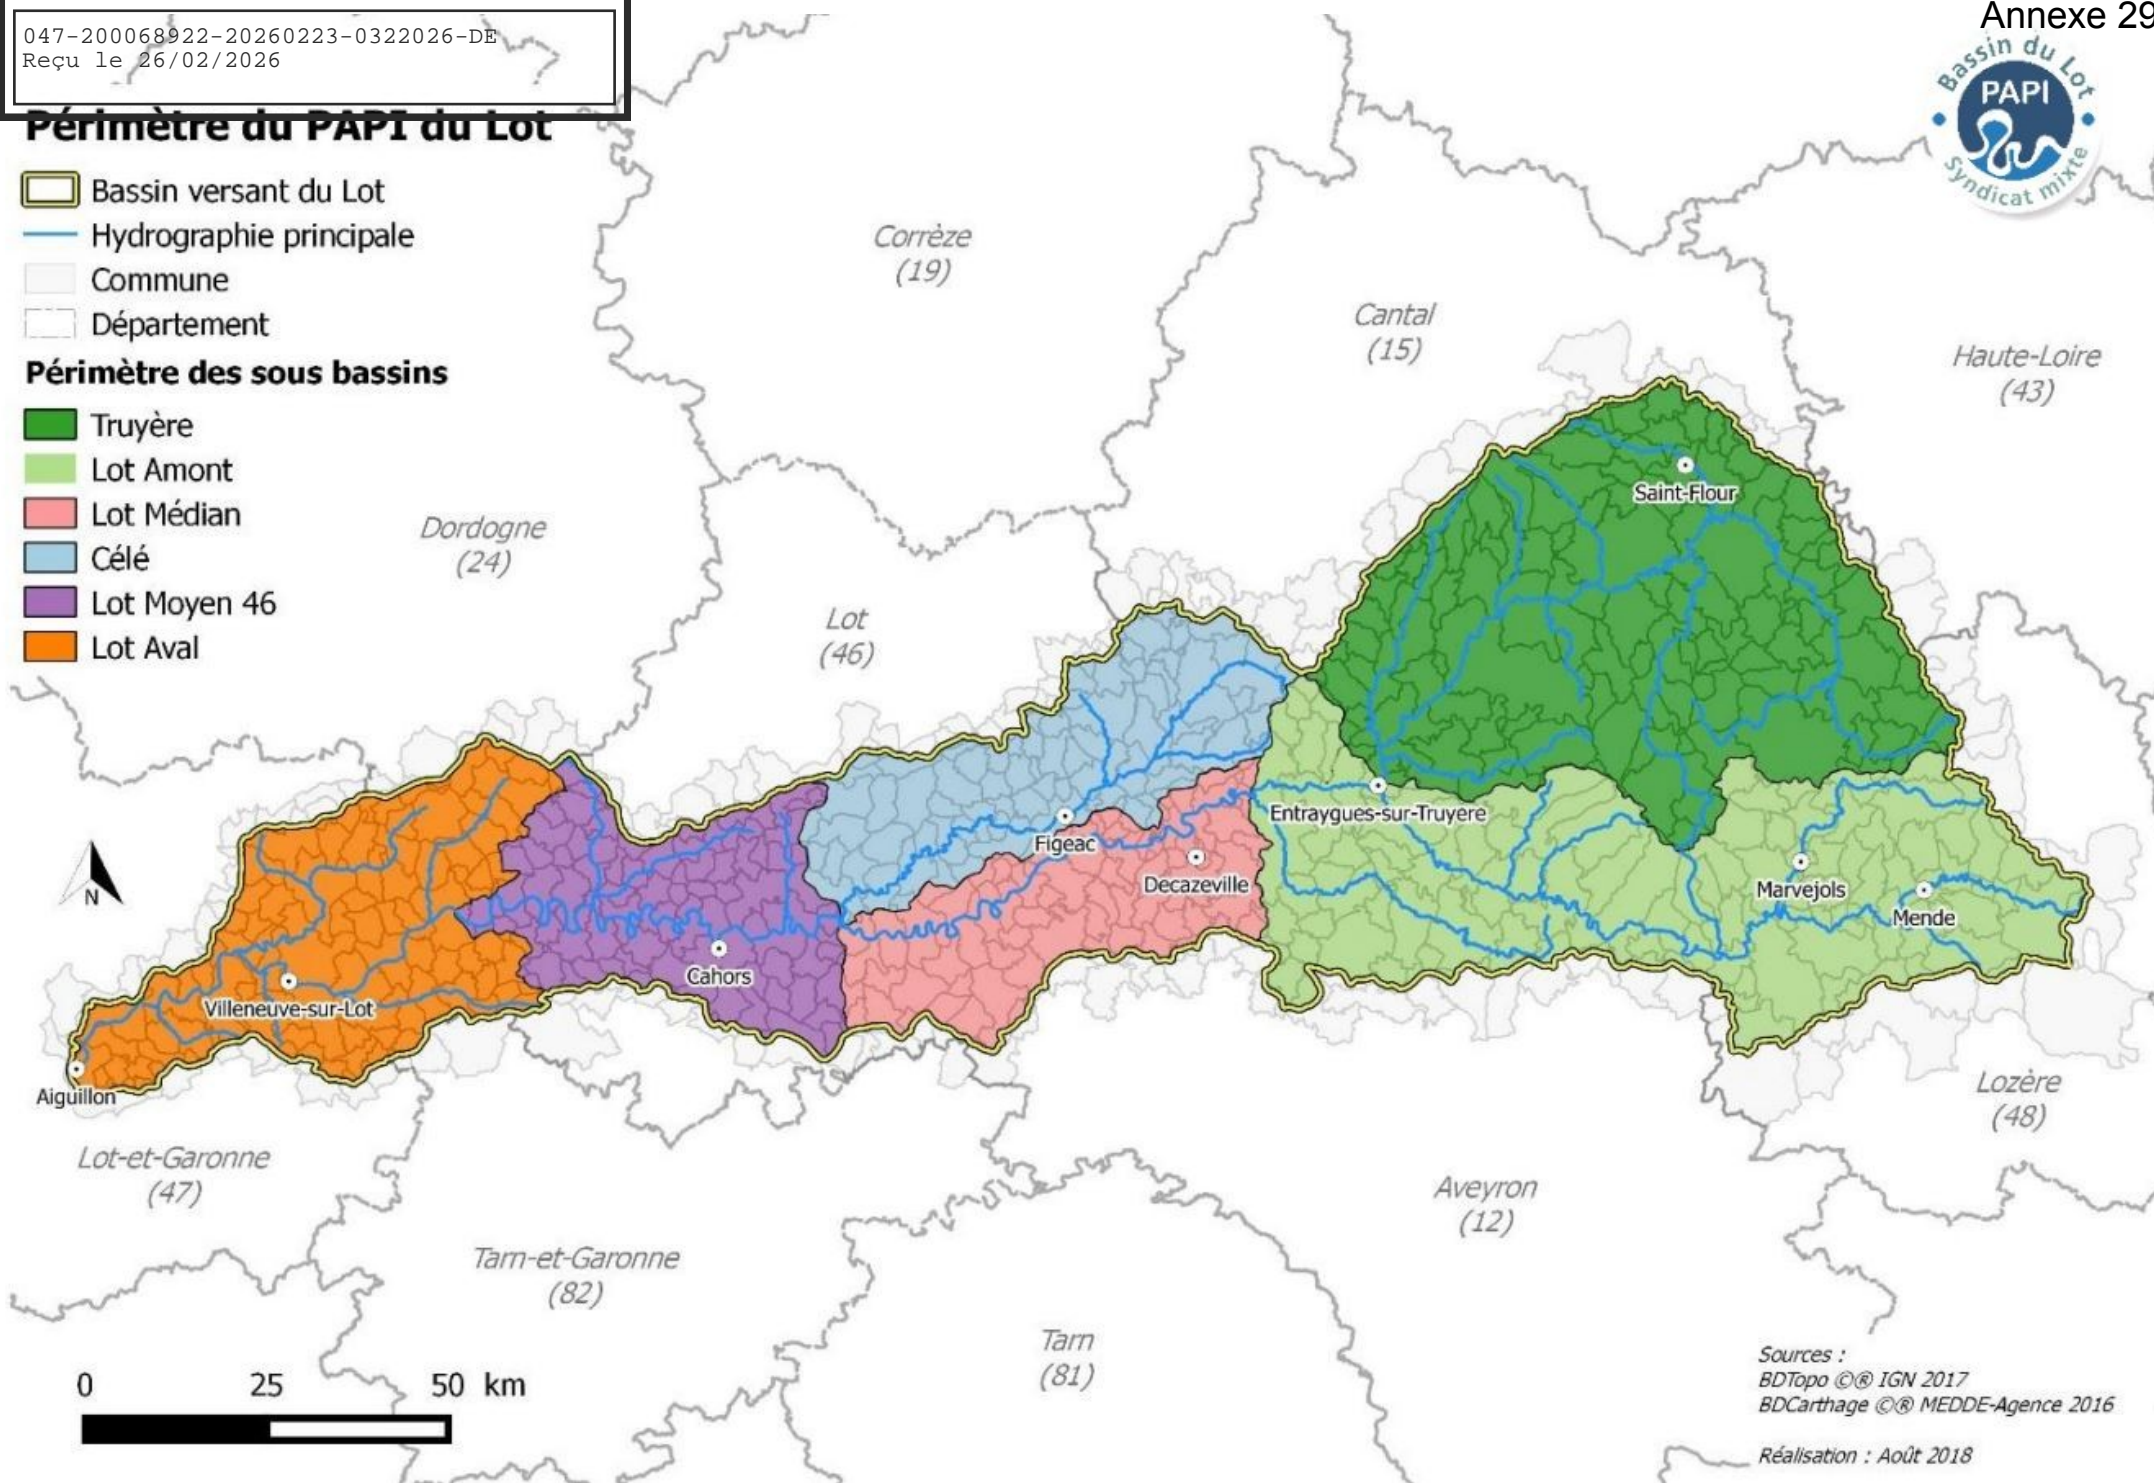

### Périmètre du PAPI du Lot

- Bassin versant du Lot
- Hydrographie principale
- Commune
- Département

### Périmètre des sous bassins

- Truyère
- Lot Amont
- Lot Médian
- Célé
- Lot Moyen 46
- Lot Aval

Sources :  
BDTopo © IGN 2017  
BDCarthage © MEDDE-Agence 2016

Réalisation : Août 2018